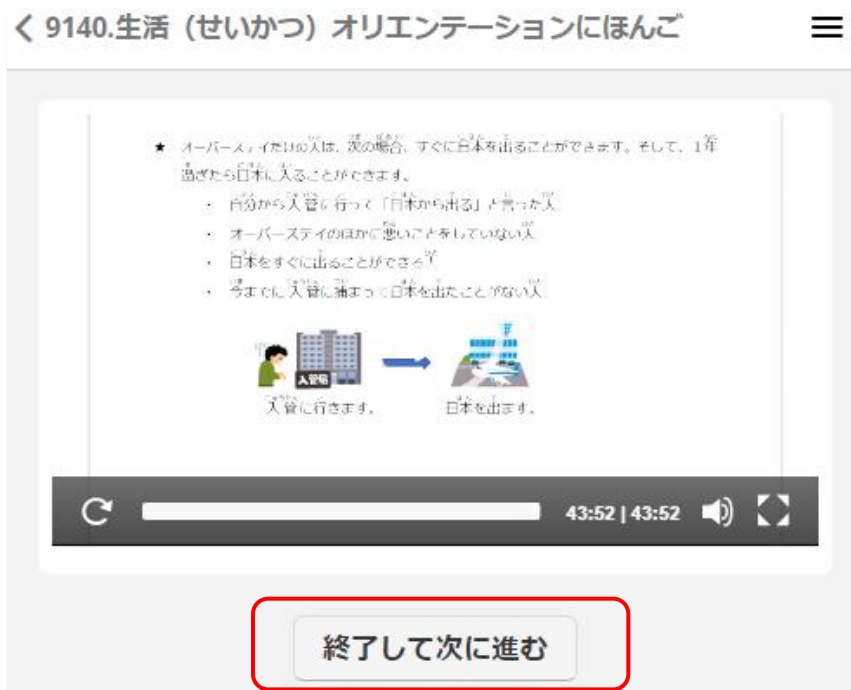

## 2 学習方法

ホーム画面に表示される「生活オリエンテーション」のコースをクリックして下さい。

表示されるコース画面の「コースを開始」をクリックして、1章の動画視聴から学習を進めて下さい。

動画視聴後、「終了して次に進む」をクリックして下さい。

次に、10問の確認テストに回答して下さい。

テストの正答率が低い場合、不合格になります。  
不合格の場合も、再度テストできます。

不合格です。クリックして再度トライしてください ▲

テストに合格して次に進むと、2章の動画が始まります。

合格しました。次へ進む。 ▲